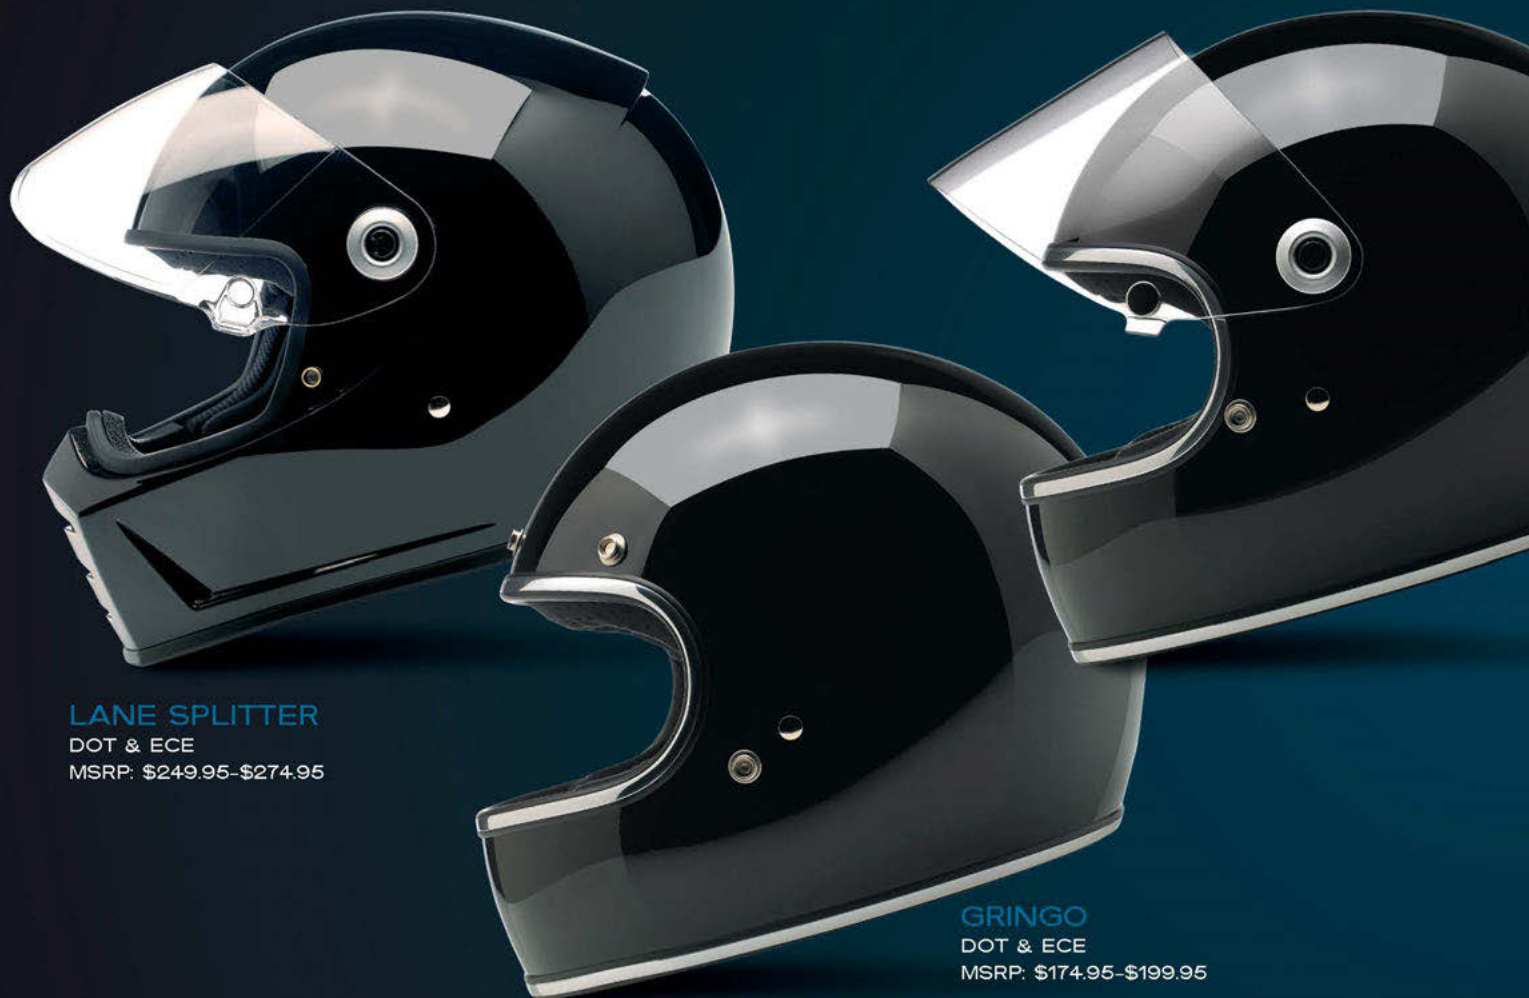

**LANE SPLITTER**

DOT & ECE
 MSRP: \$249.95-\$274.95

GRINGO

DOT & ECE
 MSRP: \$174.95-\$199.95

PRESTIGE MOTORCYCLES

Tel: +33 (0)4 94 44 21 31
www.harley-davidson-var.com
contact@prestige-motorcycles.fr
 Impasse des Figuiers
 ZA Les Garillans Ouest
 83520 Roquebrune sur Argens
 France
 Class: Builder